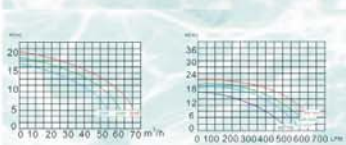

AQUA® 意大利 “愛克”

MODEL	OUTPUT (KW)	LENGTH (mm)	WIDTH (mm)	HEIGHT (mm)	WEIGHT (kg)	PORT SIZE (mm)	MOTOR VOLTAGE (V)
SS							
SS-033	0.25	491	222	283	6.5	40	220
SS-050	0.38	491	222	283	8.0	40	220
SS-075	0.56	491	222	283	9.0	40	220
AS							
AS-100	0.75	533	240	335	13	40	220
AS-150	1.1	533	240	335	14	40	220
AS-200	1.5	533	240	335	15	40	220
AP							
AP-150	1.10	600	275	350	16	50	220
AP-200	1.50	600	275	350	17	50	220
AP-300	2.20	610	275	380	20	50	220/380
AP-350	2.60	610	275	360	21	50	220/380
AR							
AR-200	1.50	448	286	360	16.5	50	220
AR-300	2.7	458	286	360	19.5	50	220/380
AR-350	2.80	458	286	360	20.5	50	220/380
ATS							
ATS300	2.2	597	262	360	46	65	380
ATS400	3.0	597	262	360	48	65	380
ATS600	3.8	597	262	360	49	65	380
AT							
AT400	3	715	332	472	93	80	380
AT550	4	715	332	472	95	80	380
AT750	5.6	750	332	472	100	80	380
AT1000	7.9	880	332	472	110	80	380
AT1500	11.3	860	332	472	115	80	380

Model	Power (HP)	Max Pressure (Kpa)	Normal Pressure (Kpa)	Max Flow Air (m ³ /h)	Weight (kg)
AAP					
AAP-100	1.0	16	11	100	12.5
AAP-200	2.0	19	14	150	14.5
AAP-300	3.0	25	16	200	33
AAP-500	5.0	32	23	235	37
AAP-750	7.5	35	26	320	65
AAP-1000	10.0	42	31	400	121
AAP-1500	15.0	45	33	550	128