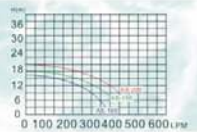

AQUA® 意大利 “愛克”

MODEL	OUTPUT (KW)	LENGTH (mm)	WIDTH (mm)	HEIGHT (mm)	WEIGHT (kg)	PORT SIZE (mm)	MOTOR VOLTAGE (V)
SS							
SS-033	0.25	491	222	283	6.5	40	220
SS-050	0.38	491	222	283	8.0	40	220
SS-075	0.56	491	222	283	9.0	40	220
AS							
AS-100	0.75	533	240	335	13	40	220
AS-150	1.1	533	240	335	14	40	220
AS-200	1.5	533	240	335	15	40	220
AP							
AP-150	1.10	600	275	350	16	50	220
AP-200	1.50	600	275	350	17	50	220
AP-300	2.20	610	275	380	20	50	220/380
AP-350	2.60	610	275	360	21	50	220/380
AR							
AR-200	1.50	448	286	360	16.5	50	220
AR-300	2.7	458	286	360	19.5	50	220/380
AR-350	2.80	458	286	360	20.5	50	220/380
ATS							
ATS300	2.2	597	262	360	46	65	380
ATS400	3.0	597	262	360	48	65	380
ATS600	3.8	597	262	360	49	65	380
AT							
AT400	3	715	332	472	93	80	380
AT550	4	715	332	472	95	80	380
AT750	5.6	750	332	472	100	80	380
AT1000	7.9	880	332	472	110	80	380
AT1500	11.3	860	332	472	115	80	380

Model	Power (HP)	Max Pressure (Kpa)	Normal Pressure (Kpa)	Max Flow Air (m ³ /h)	Weight (kg)
AAP					
AAP-100	1.0	16	11	100	12.5
AAP-200	2.0	19	14	150	14.5
AAP-300	3.0	25	16	200	33
AAP-500	5.0	32	23	235	37
AAP-750	7.5	35	26	320	65
AAP-1000	10.0	42	31	400	121
AAP-1500	15.0	45	33	550	128