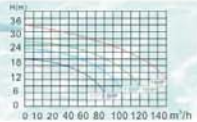

AQUA® 意大利 “愛克”

MODEL	OUTPUT (KW)	LENGTH (mm)	WIDTH (mm)	HEIGHT (mm)	WEIGHT (kg)	PORT SIZE (mm)	MOTOR VOLTAGE (V)
SS							
SS-033	0.25	491	222	283	6.5	40	220
SS-050	0.38	491	222	283	8.0	40	220
SS-075	0.56	491	222	283	9.0	40	220
AS							
AS-100	0.75	533	240	335	13	40	220
AS-150	1.1	533	240	335	14	40	220
AS-200	1.5	533	240	335	15	40	220
AP							
AP-150	1.10	600	275	350	16	50	220
AP-200	1.50	600	275	350	17	50	220
AP-300	2.20	610	275	380	20	50	220/380
AP-350	2.60	610	275	360	21	50	220/380
AR							
AR-200	1.50	448	286	360	16.5	50	220
AR-300	2.7	458	286	360	19.5	50	220/380
AR-350	2.80	458	286	360	20.5	50	220/380
ATS							
ATS300	2.2	597	262	360	46	65	380
ATS400	3.0	597	262	360	48	65	380
ATS600	3.8	597	262	360	49	65	380
AT							
AT400	3	715	332	472	93	80	380
AT550	4	715	332	472	95	80	380
AT750	5.6	750	332	472	100	80	380
AT1000	7.9	880	332	472	110	80	380
AT1500	11.3	860	332	472	115	80	380

Model	Power (HP)	Max Pressure (Kpa)	Normal Pressure (Kpa)	Max Flow Air (m ³ /h)	Weight (kg)
AAP					
AAP-100	1.0	16	11	100	12.5
AAP-200	2.0	19	14	150	14.5
AAP-300	3.0	25	16	200	33
AAP-500	5.0	32	23	235	37
AAP-750	7.5	35	26	320	65
AAP-1000	10.0	42	31	400	121
AAP-1500	15.0	45	33	550	128