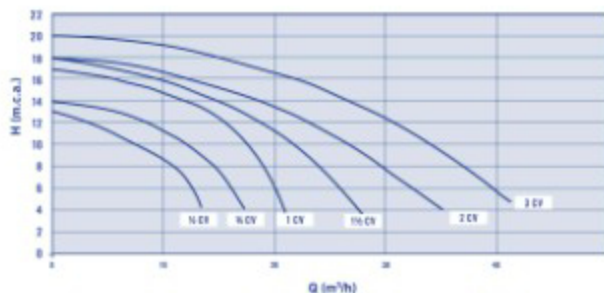

OCEANIC MAX PUMP

FOR SWIMMING POOL

ASTRALPOOL 

Leading in solutions for your pool

Technical Information

Oceanic Max Pump													
	Code	HP	A	B	C	E	F	G	H	I	D	J	K
Single 230V	S90001	0.5	596	373	321	285	246	355	224	152	50	392	648
	S90002	0.75	601	378	321	285	246	355	224	152	50	392	653
	S90003	1	611	388	321	285	246	355	224	152	50	392	663
	S90005	1.5	646	433	321	285	246	355	224	152	50	392	698
	S90007	2	646	423	321	285	246	355	224	152	63	392	698
	S90009	3	686	463	321	285	246	355	224	152	63	392	738
3 phase 230/400V	S90004	1	601	378	321	285	246	355	224	152	50	392	653
	S90006	1.5	636	413	321	285	246	355	224	152	50	392	688
	S90008	2	656	433	321	285	246	355	224	152	63	392	708
	S90010	3	686	463	321	285	246	355	224	152	63	392	738