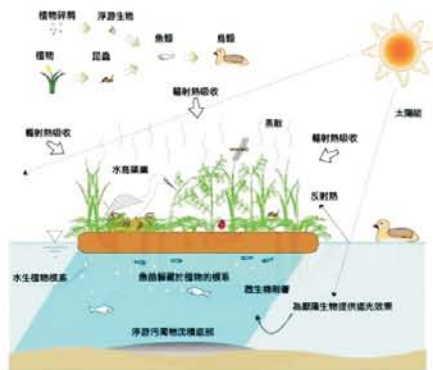

美國“鯊魚” 水景池、魚池水處理

水景灯 (含防水变压器)
35W/12V 50W/12V

DASEXT
50W/12V 75W/12V

三合一园艺生化过滤器
(紫外线、过滤器、反冲洗、超压显示)
功率: 24W、220V
流量: 2m³/h
尺寸: 540*380*570mm

水陆两用水泵
110W/220V 3.5m³/h
245W/220V 14m³/h
450W/220V 20m³/h
970W/220V 30m³/h

40W/220V 1300*120*160mm
30W/220V 1000*120*160mm
15W/220V 560*120*160mm

大型园艺生化器
(含UV杀菌)
功率: 120W、220V
尺寸: 790*490*470mm
适用水景池: <30m³

人工湖生態水處理

让一切归于自然